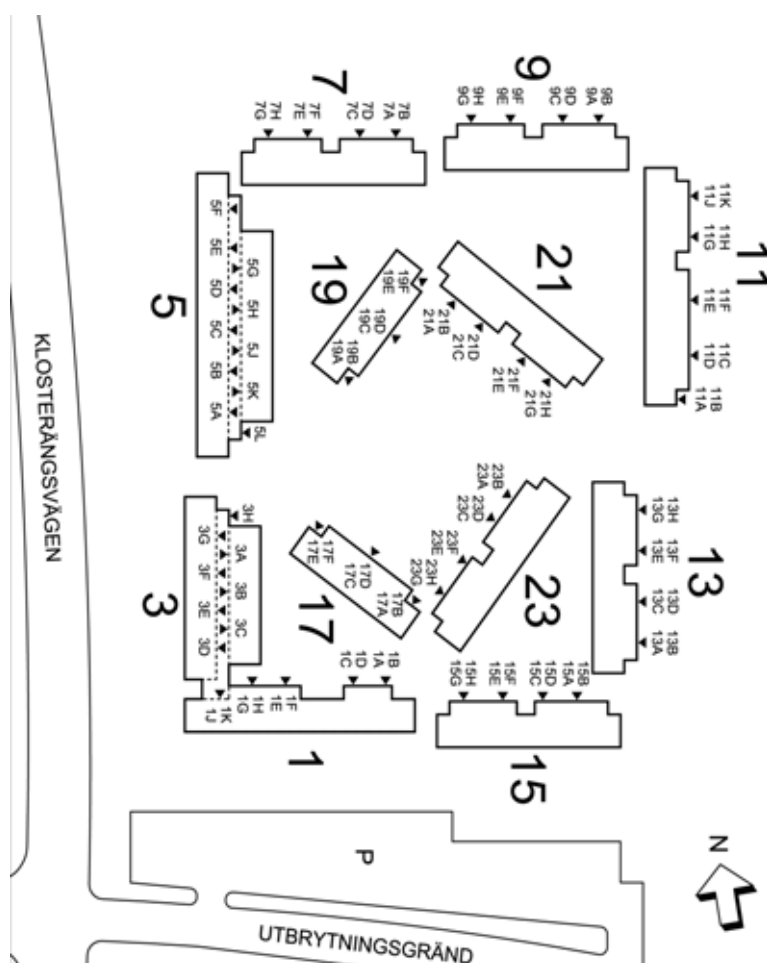

*In conjunction with the apartment renumbering of AFB's properties, Lund's municipality has decided to change the address of about half of the foundation's properties. The changes will be made in stages during the autumn of 2010. There is a copy of Lantmäteriet's (the surveying authority's) address map for Klosterängen below. **The table after the map shows the old and new address information** for all properties. The old address contains the street address and apartment designation, i.e. Klosterängsvägen 5 A:21. Once the new address is in force, the apartment designation :21 will not be used. Instead, all homes with a common entrance (stairwell) will have a so-called apartment number, which will be introduced through new legislation. The apartment number will be used in the same way as the apartment designation was used previously, i.e. when communicating with AF Bostäder, authorities, Rescue services, etc. Klosterängsvägen 5 A:21 converts to Utbrytningsgränden 3 H 1101. For those who have a private (individual) entrance, there is no need for an apartment number.*

Vänd för mer information/ *P.t.o. for more information*