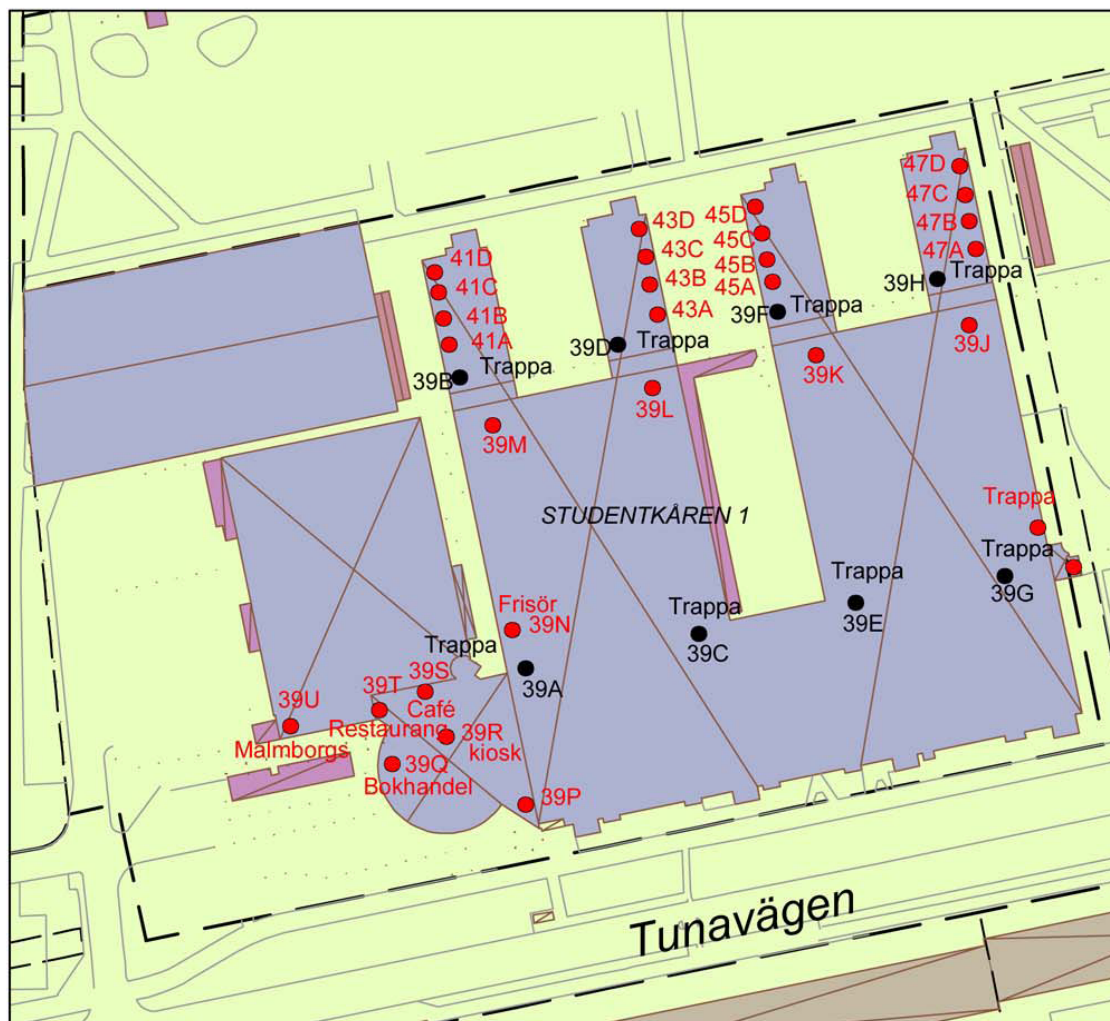

*In conjunction with the apartment renumbering of AFB's properties, Lund's municipality has decided to change the address of about half of the foundation's properties. The changes will be made in stages during the autumn of 2010. There is a copy of Lantmäteriet's (the surveying authority's) address map for Sparta below. **The table after the map** shows the old and **new address information** for all properties. The old address contains the street address and apartment designation, i.e. Tunavägen 39 B:431. Once the new address is in force, the apartment designation will not be used. Instead, all homes with a common entrance (stairwell) will have a so-called apartment number, which will be introduced through new legislation. The apartment number will be used in the same way as the apartment designation was used previously, i.e. when communicating with AF Bostäder, authorities, Rescue services, etc. For those who have a private (individual) entrance, there is no need for an apartment number.*

Vänd för mer information / P.t.o. for more information